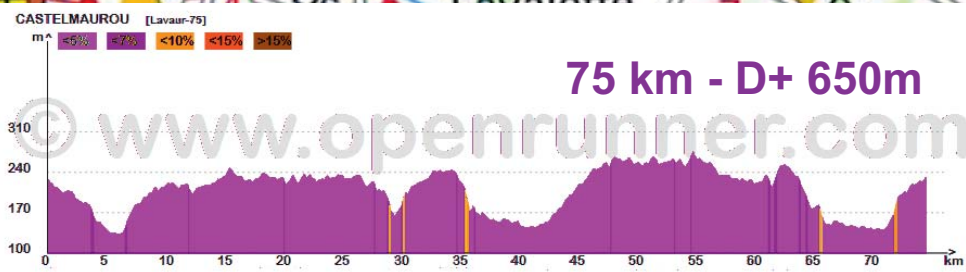

Circuits de LAVAUR - VE

Distances: 75 et 71 km - Dénivelé +: 550 et 650 m(env.)

Castelmaurou

Lavour

www.openrunner.com