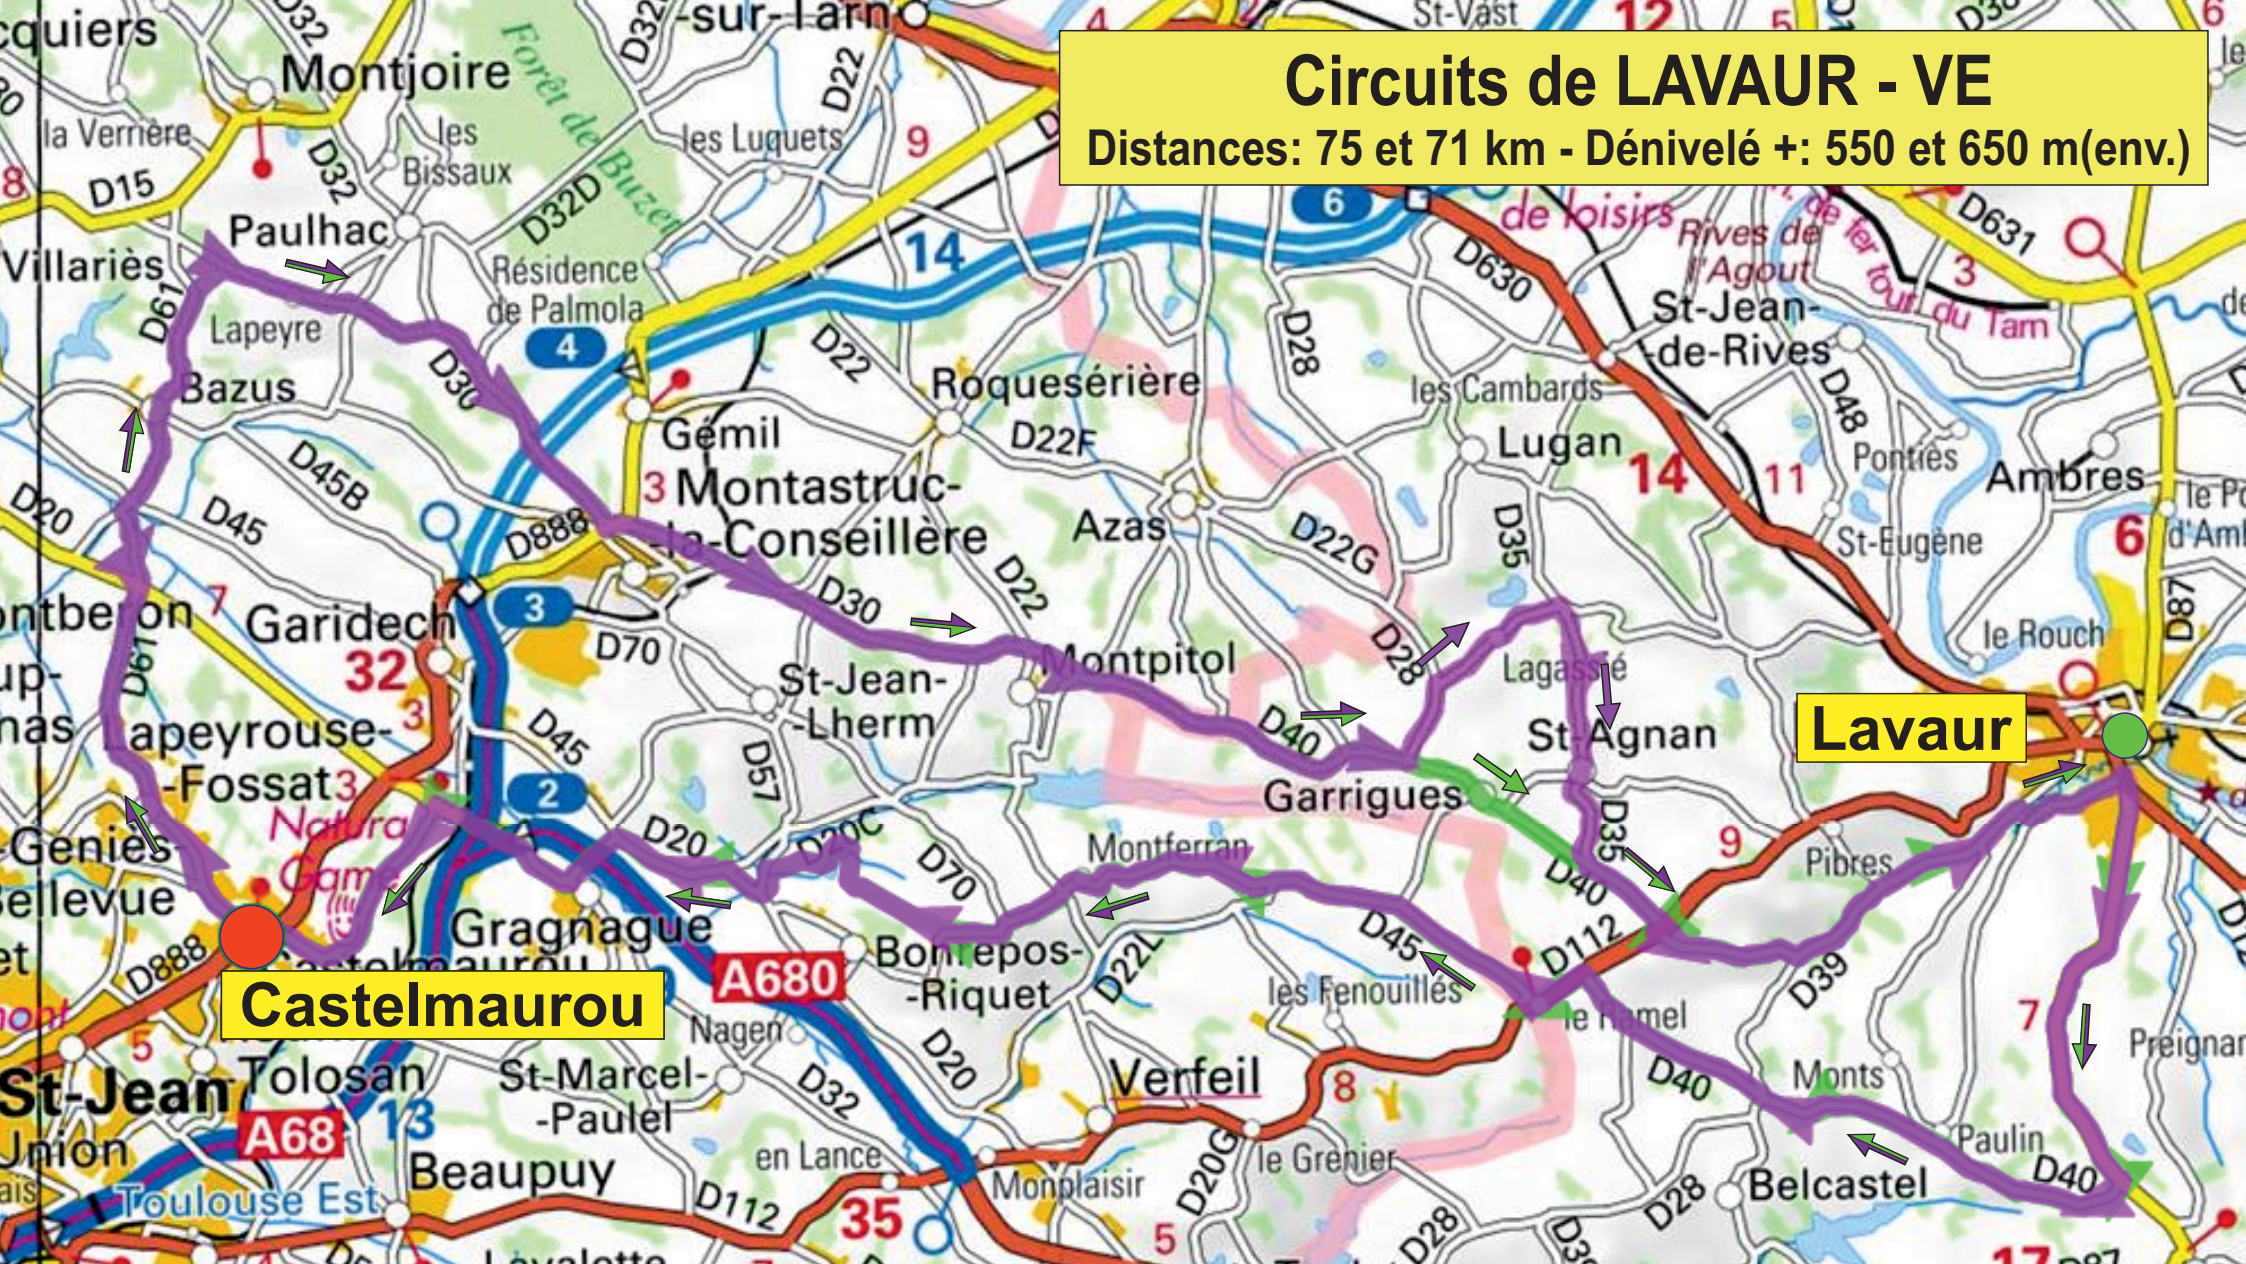

Circuits de LAVAUR - VE

Distances: 75 et 71 km - Dénivelé +: 550 et 650 m(env.)

Castelmaurou

Lavour

www.openrunner.com