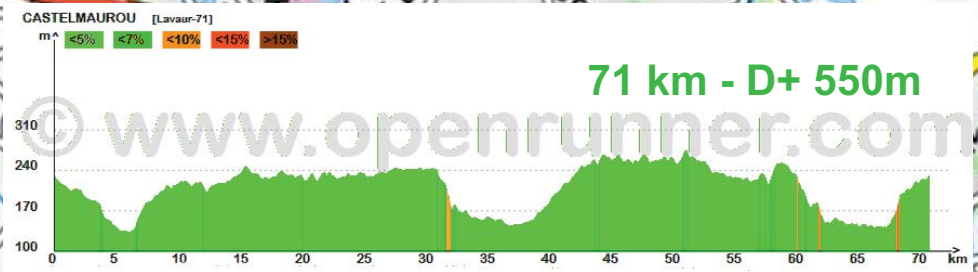

Circuits de LAVAUR - VE

Distances: 75 et 71 km - Dénivelé +: 550 et 650 m(env.)

Castelmaurou

Lavour

www.openrunner.com